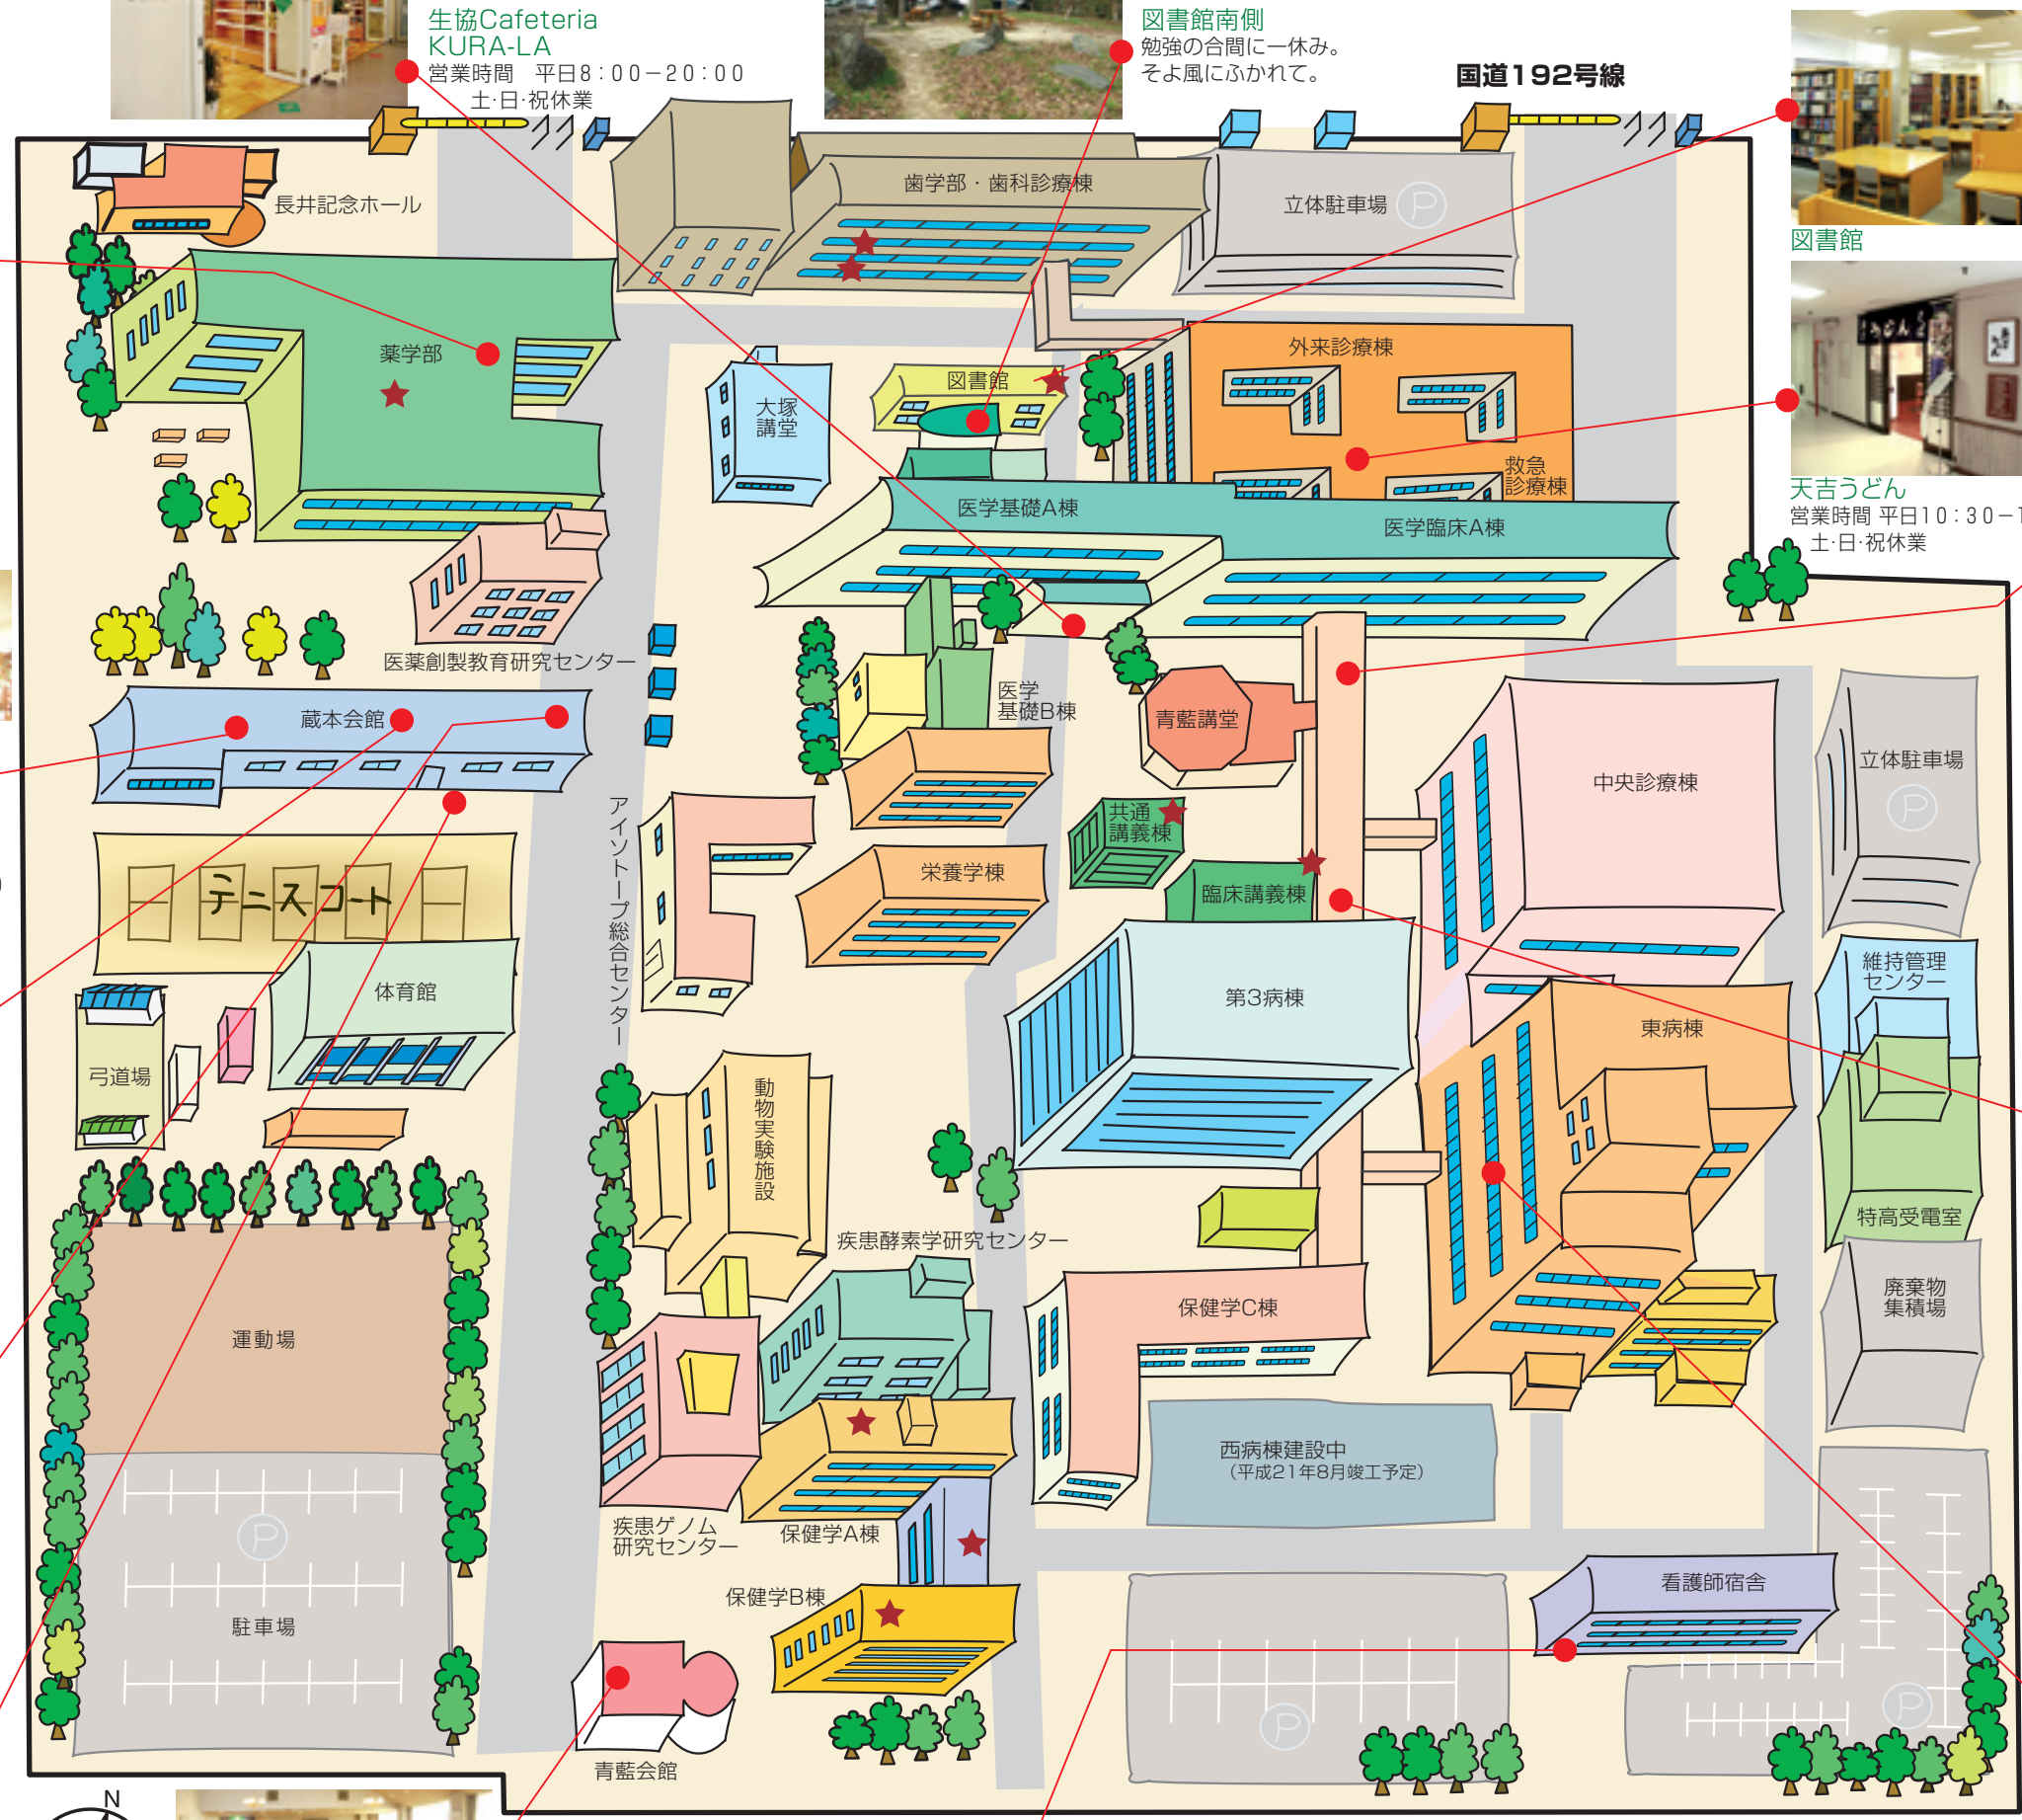

全学共通教育センター学習支援室
総合科学部3号館東1階スタジオ角
机、椅子、辞書、経済新聞、参考書籍、ホワイトボード等
教員の待機時間には、学習の相談にのってくれます。

全学共通教育センター学生自習スペース
共通教育5号館2階
机、椅子

工学部
自習エリア
工学部共通講義棟2~6階
中央エレベータ前にパーテーションで区切られエリア。
エアコン完備。机・椅子(合わせて150名分)
4階に自動販売機(飲料)

学びの相談室
工学部共通講義棟3階西端

休憩スペース
工学部 工業会館と第2食堂の間の区画(屋外)
ベンチ・テーブル 各数台

その他:
徳島大学生協前(屋外)
設備:机、椅子、テント
学生会館1階
設備:机、椅子、雑誌

★無線LANアクセスポイント

銀行ATM
学生会館入口
阿波銀行
徳島銀行
徳島信用金庫
共通

就職支援室
保健管理センター/
相談室
病気、けがの場合は
ここへ。
「心の病気」の相談も
しています。

学生相談室5号館1階
困り事、悩み事などの
相談はここへ

常三島キャンパスマップ

薬学部スタジオプラザ
勉強に、語らいに

蔵本会館
1階 ■学生食堂 営業時間 8:15-19:00
土・日・祝休日
■喫茶室 営業時間 10:00-16:00
土・日・祝休日
2階 アルバイト情報コーナー、ピアノ
キャンプやスキー用品の無料貸出
体育館、和室の予約もこちらで

就職支援室蔵本分室 13:00-20:00

蔵本保健室 8:30-17:30
病気、けがの場合はここへ

学生相談室蔵本地区分室
毎週火曜日13:30-17:30

生協売店
営業時間 9:00-18:30
お弁当が充実。旅行代理店もあります

蔵本会館南側ベンチ
昼休み、部活の休息はココ！
木陰が気持ちよい

★無線LANアクセスポイント（蔵本地区は屋内のみ）

2階 エルボ (レストラン)
営業時間 平日8:30-20:30
土・日・祝休業

NPO法人
徳島大学あゆみ保育園

<p>歯学部</p> <p>学生控室/歯学部2階 ソファ、掲示板、 自動販売機(飲料)、 コピー機、ロッカー</p>	<p>薬学部</p> <p>交流広場/薬学棟西側 机、椅子、テント</p>	<p>医学部</p> <p>ミーティング室(2室)/臨床講義棟1階 チュートリアル室(12室)/医学基礎B棟3・4階 学生控室(2室)/医学基礎B棟2階 机、椅子、パソコン</p>	<p>栄養学科</p> <p>学習支援室/ 栄養学科実験研究棟2階 机、椅子</p>	<p>保健学科</p> <p>学生ホール、テラス/ 保健学A棟1階玄関付近 机、椅子 放射線技術科学専攻学生自習室/ 保健学B棟1階 机、椅子 検査技術科学専攻学生自習室/ 保健学A棟5階</p>
---	--	---	---	---