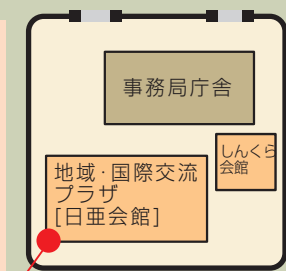

新蔵地区キャンパスマップ

*常三島キャンパスまで徒歩15分

↑常三島地区キャンパスへ

徳島保健所

国道11号線

新蔵地区キャンパスへ

地域・国際交流プラザ[日亜会館]

1F: ガレリア新蔵、地域連携推進室
徳島大学の地域連携・社会交流活動拠点として、1) 各種イベントの開催、2) 教育研究活動の展示紹介などに活用されます。「ガレリア新蔵」エリアにはLEDディスプレイや可動式展示スクリーン、展示室には展示ケースや大学紹介展示パネル、情報検索コーナーなどが設備されています。

3F: 放送大学徳島学習センター

4F: 留学生宿舎

学務課共通教育係

生協事務室
営業時間 9:00-18:00
生協・共済への加入、給付申請などはこちらへ

生協売店 営業時間 8:15-20:00
土・日・祝休業
旅行代理店もあります。

第一食堂
営業時間 1階食堂 8:00-20:00
2階食堂 11:30-13:00
土・日・祝休業

ゆうちょ銀行ATM

マルチメディアA棟
ピアノ練習用の個室があり、誰でも使える。