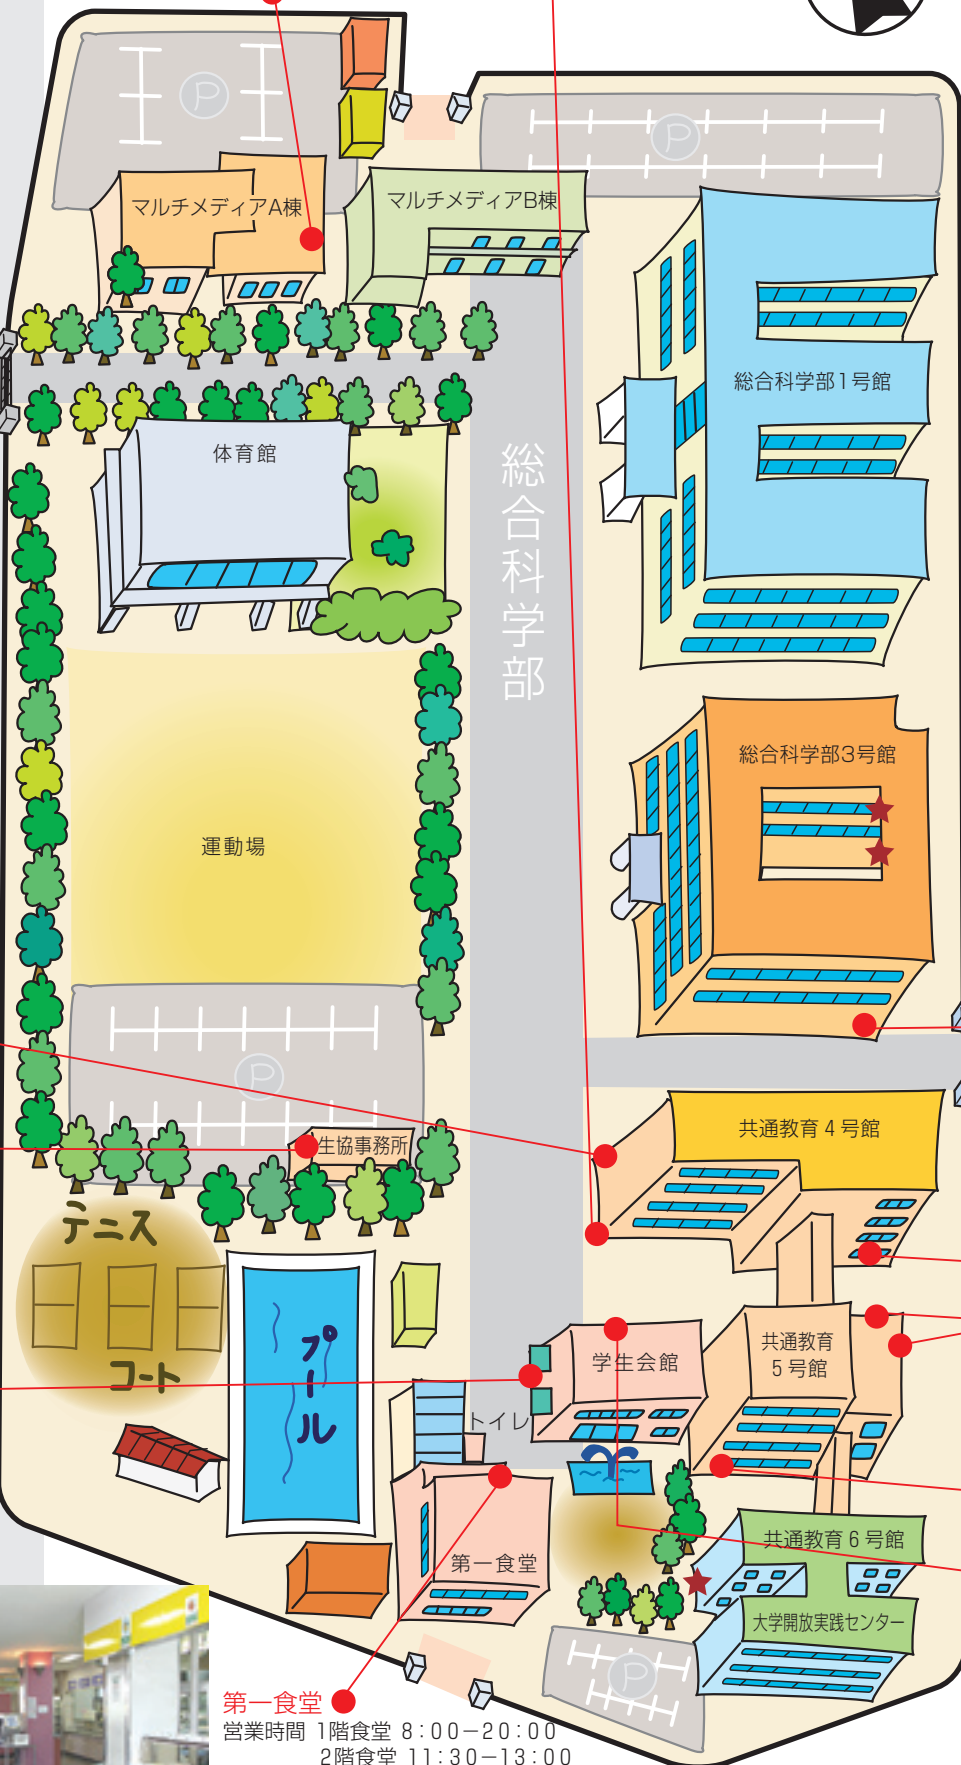

3F: 放送大学徳島学習センター

4F: 留学生宿舎

学務課共通教育係

生協事務室
営業時間 9:00-18:00
生協・共済への加入、給付申請などはこちらへ

生協売店 営業時間 8:15-20:00
土・日・祝休業
旅行代理店もあります。

第一食堂
営業時間 1階食堂 8:00-20:00
2階食堂 11:30-13:00
土・日・祝休業

ゆうちょ銀行ATM

マルチメディアA棟
ピアノ練習用の個室があり、誰でも使える。

第二食堂 営業時間 8:15-19:00
土・日・祝休業
コンビニもあります。

高度情報化基盤センター
2、3階のパソコンは22:00まで使用可能。

エルボ・インディゴ(レストラン)
営業時間 8:30-16:00 土・日・祝休業

工学部中庭[キャンパスモール]

図書館横休憩所

総合科学部 自習スペース

学生支援室
総合科学部1号館南棟1階
机、椅子、自動販売機(飲料)

スタジオ
総合科学部3号館東1~3階
(授業・講演等に使用する場合がありますのであてはまるのみ)
設備:机、椅子、自動販売機(1階のみ)

全学共通教育センター学習支援室
総合科学部3号館東1階スタジオ角
机、椅子、辞書、経済新聞、参考書籍、ホワイトボード等
教員の待機時間には、学習の相談にのってくれます。

全学共通教育センター学生自習スペース
共通教育5号館2階
机、椅子

工学部
自習エリア
工学部共通講義棟2~6階
中央エレベータ前にパーテーションで区切られエリア。
エアコン完備。机・椅子(合わせて150名分)
4階に自動販売機(飲料)

学びの相談室
工学部共通講義棟3階西端

休憩スペース
工学部 工業会館と第2食堂の間の区画(屋外)
ベンチ・テーブル 各数台

その他:
徳島大学生協前(屋外)
設備:机、椅子、テント
学生会館1階
設備:机、椅子、雑誌

★無線LANアクセスポイント

銀行ATM
学生会館入口
阿波銀行
徳島銀行
徳島信用金庫
共通

就職支援室
保健管理センター/
相談室
病気、けがの場合は
ここへ。
「心の病気」の相談も
しています。