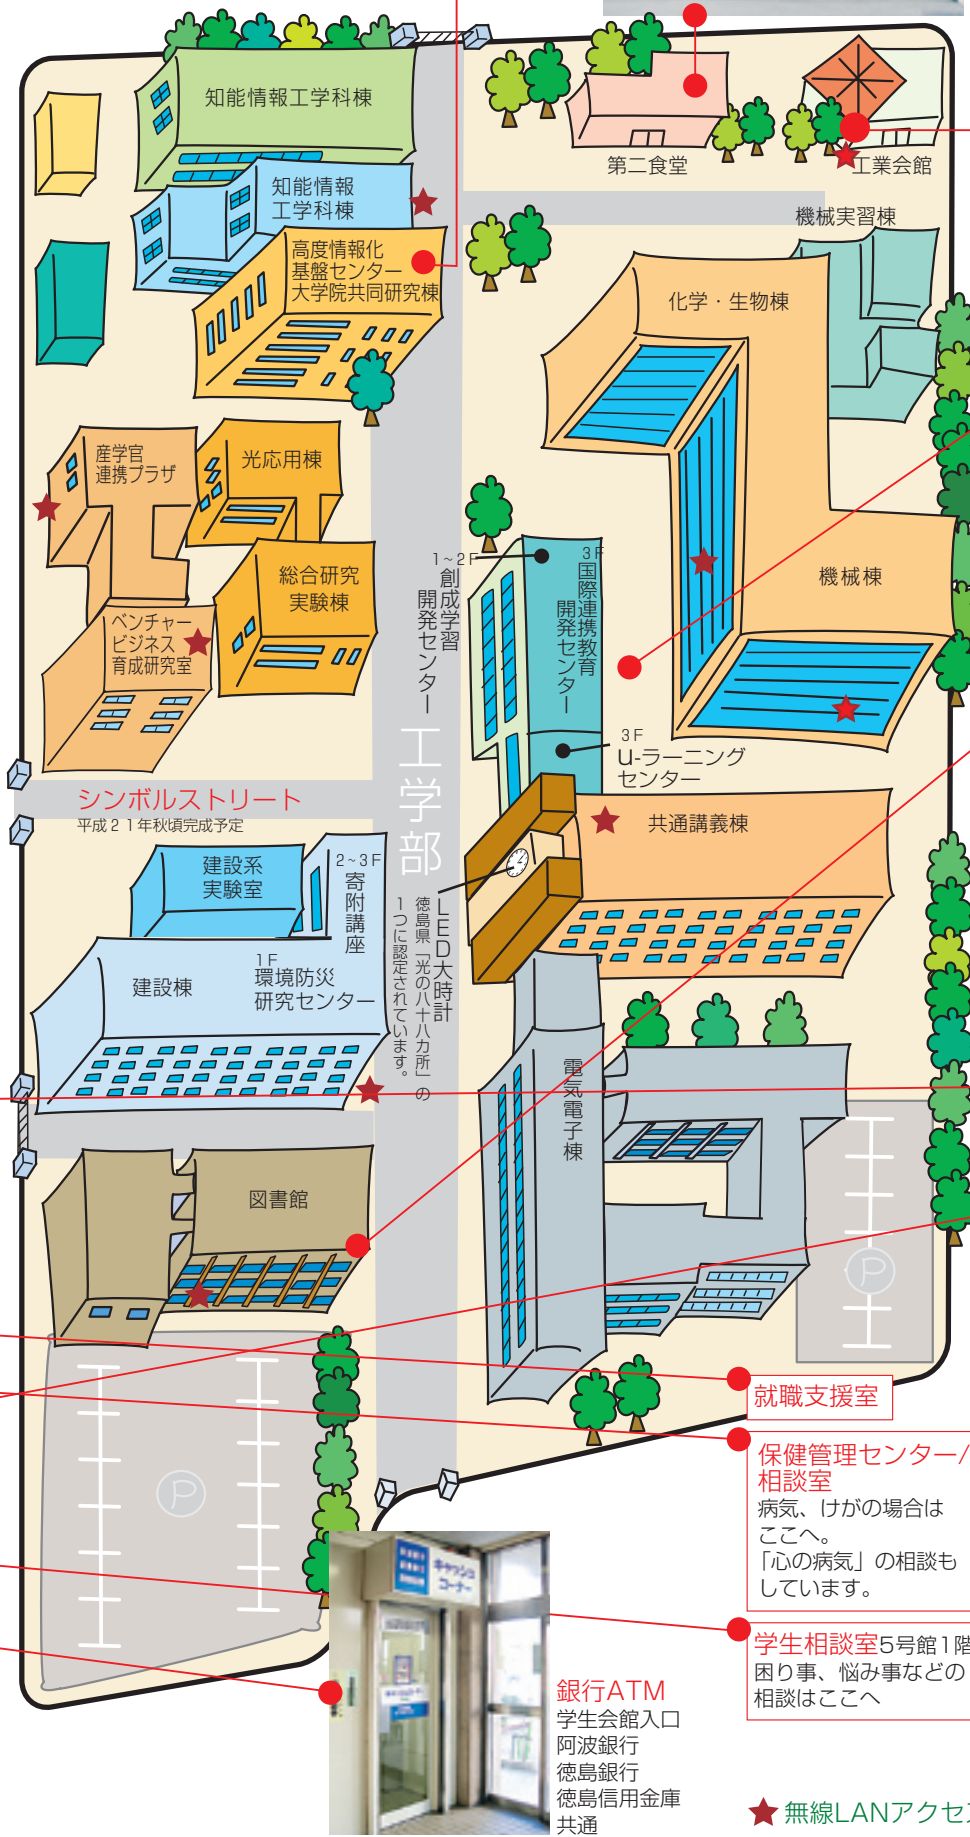

3F: 放送大学徳島学習センター

4F: 留学生宿舎

学務課共通教育係

生協事務室
営業時間 9:00-18:00
生協・共済への加入、給付申請などはこちらへ

生協売店 営業時間 8:15-20:00
土・日・祝休業
旅行代理店もあります。

第一食堂
営業時間 1階食堂 8:00-20:00
2階食堂 11:30-13:00
土・日・祝休業

ゆうちょ銀行ATM

マルチメディアA棟
ピアノ練習用の個室があり、誰でも使える。

第二食堂 営業時間 8:15-19:00
土・日・祝休業
コンビニもあります。

高度情報化基盤センター
2、3階のパソコンは22:00まで使用可能。

エルボ・インディゴ(レストラン)
営業時間 8:30-16:00 土・日・祝休業

工学部中庭[キャンパスモール]

図書館横休憩所

総合科学部 自習スペース

学生支援室
総合科学部1号館南棟1階
机、椅子、自動販売機(飲料)

スタジオ
総合科学部3号館東1~3階
(授業・講演等に使用する場合がありますのであてはまるのみ)
設備:机、椅子、自動販売機(1階のみ)

全学共通教育センター学習支援室
総合科学部3号館東1階スタジオ角
机、椅子、辞書、経済新聞、参考書籍、ホワイトボード等
教員の待機時間には、学習の相談にのってくれます。

全学共通教育センター学生自習スペース
共通教育5号館2階
机、椅子

工学部
自習エリア
工学部共通講義棟2~6階
中央エレベータ前にパーテーションで区切られエリア。
エアコン完備。机・椅子(合わせて150名分)
4階に自動販売機(飲料)

学びの相談室
工学部共通講義棟3階西端

休憩スペース
工学部 工業会館と第2食堂の間の区画(屋外)
ベンチ・テーブル 各数台

その他:
徳島大学生協前(屋外)
設備:机、椅子、テント
学生会館1階
設備:机、椅子、雑誌

★無線LANアクセスポイント

銀行ATM
学生会館入口
阿波銀行
徳島銀行
徳島信用金庫
共通

就職支援室
保健管理センター/
相談室
病気、けがの場合は
ここへ。
「心の病気」の相談も
しています。