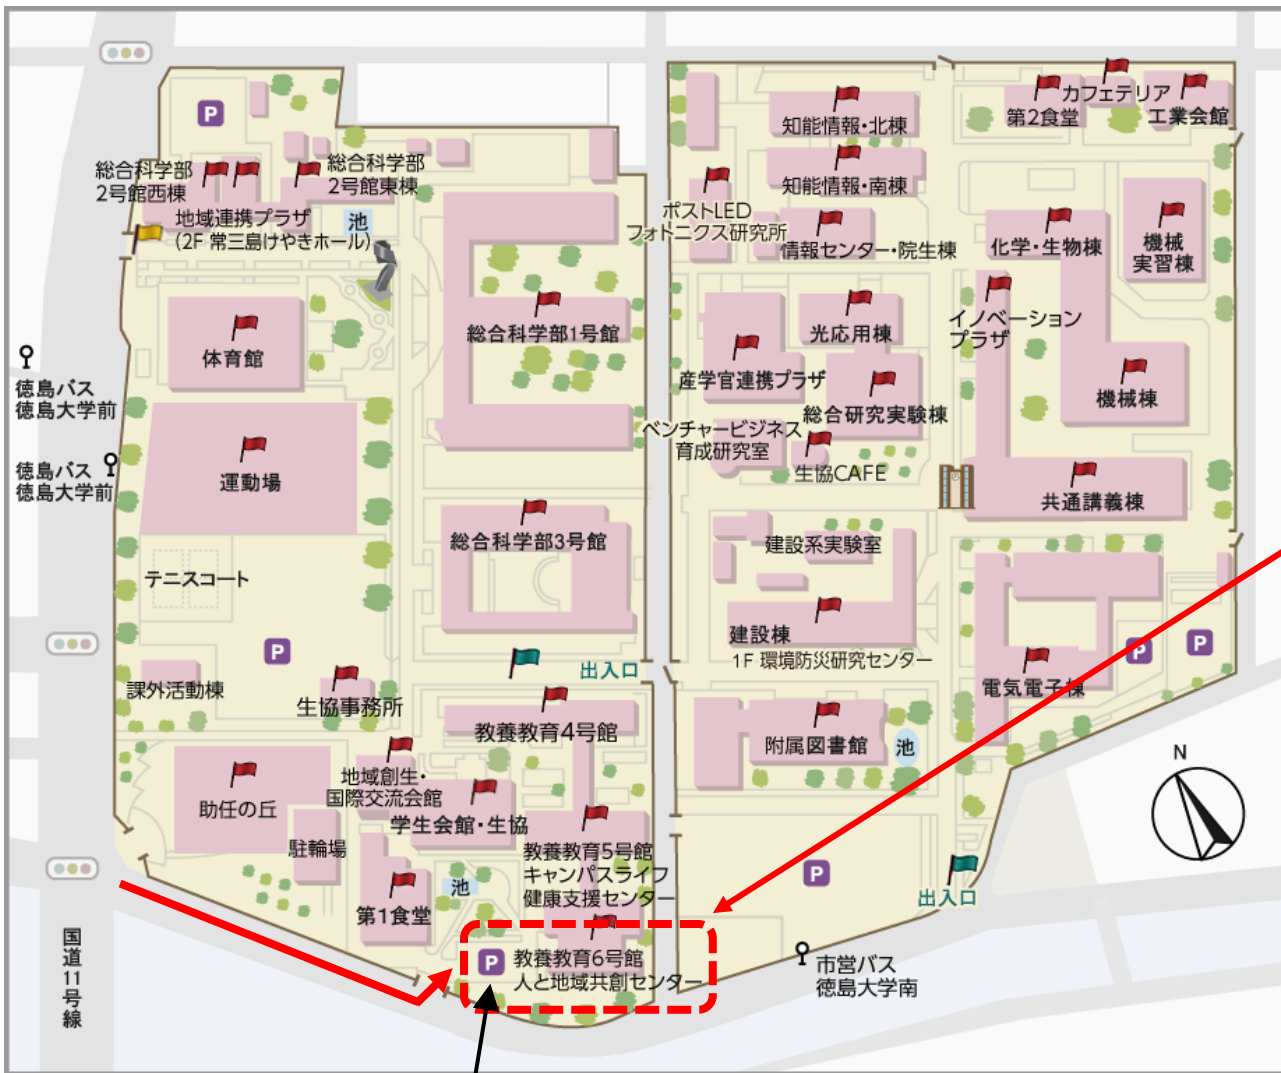

徳島大学 常三島キャンパスまでお越し下さい

徳島市営バスご利用の場合

徳島駅前から「中央循環（左回り）」行・「島田石橋」行・「商業高校」行 他に乗車し、「助任橋（徳島大学前）」又は「徳島大学南」下車徒歩約5分。
 （注意）「商業高校」行のみバス停が「徳島大学南」になります。

徳島バスご利用の場合

徳島駅前から鳴門線、鍛冶屋原線に乗車し、「大学前」で下車徒歩約5分。

車でお越しの場合

常三島キャンパス南側、新町川沿いに南門があります（食堂Dining Kiraraが目印であります）ので、そこから駐車場に駐車してください。キャンパスマップをご確認ください。

徳島大学 常三島キャンパス

人と地域共創センター事務室にお越しく下さい
(教養教育6号館1階)

※車でお越しの方はこちらに駐車してください。