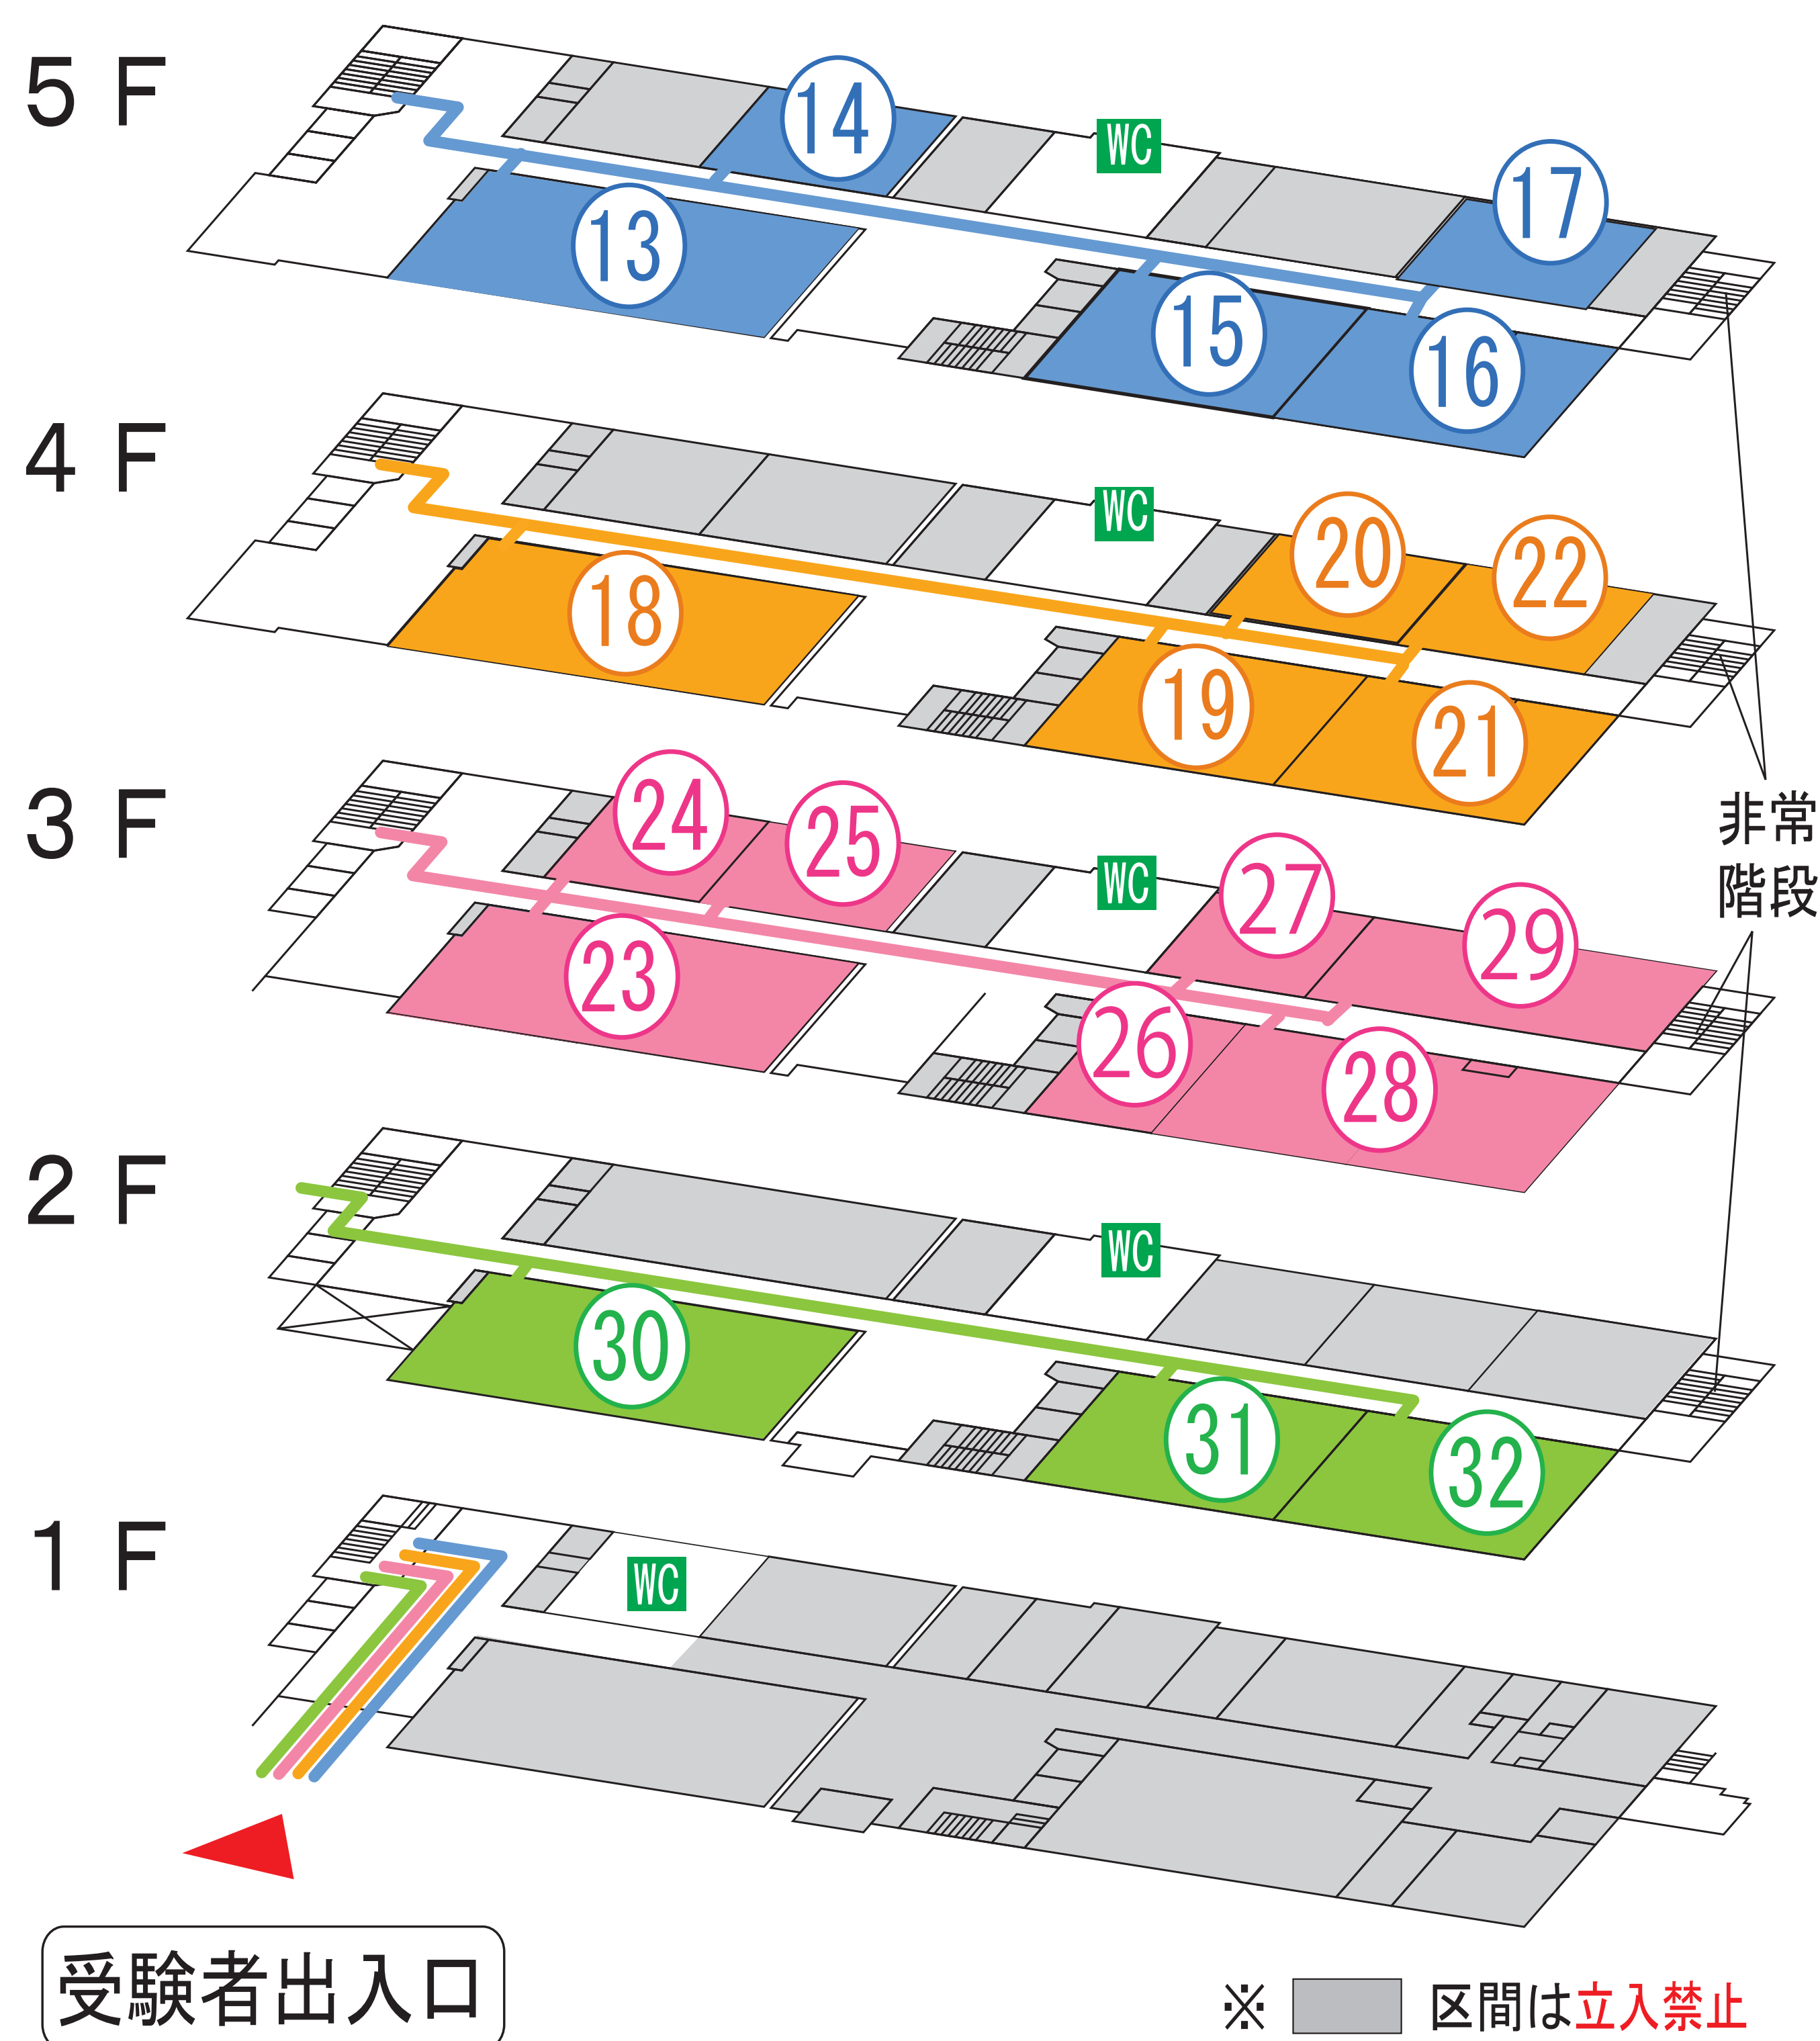

試験会場案内図

教養教育 4号館

第 5	試験室	番号	1248～1327
第 6	試験室	番号	1328～1391
第 7	試験室	番号	1392～1475

第 8	試験室	番号	1476～1555
第 9	試験室	番号	1556～1619

第 10	試験室	番号	1620～1645, 1647～1699
第 11	試験室	番号	1700～1763
第 A	試験室	番号	1646

試験会場案内図

教養教育 5号館

5号館へは、4号館から入り【2階】の渡り廊下を使用してください。

第 1 試験室 番号 1001～1016, 1018～1082

第 2 試験室 番号 1017, 1083～1164

第 3 試験室 番号 1165～1246

第 4 試験室 番号 1247

第 12 試験室 番号 1764

試験会場案内図

共通講義棟

第 13	試験室	番号	1765～1854
第 14	試験室	番号	1855～1889
第 15	試験室	番号	1890～1943
第 16	試験室	番号	1944～2003
第 17	試験室	番号	2004～2023

第 18	試験室	番号	2024～2113
第 19	試験室	番号	2114～2165
第 20	試験室	番号	2166～2182
第 21	試験室	番号	2183～2242
第 22	試験室	番号	2243～2266

第 23	試験室	番号	2267～2356
第 24	試験室	番号	2357～2386
第 25	試験室	番号	2387～2388
第 26	試験室	番号	2389～2414
第 27	試験室	番号	2415～2444
第 28	試験室	番号	2445～2522
第 29	試験室	番号	2523～2574

第 30	試験室	番号	2575～2638
第 31	試験室	番号	2639～2692
第 32	試験室	番号	2693～2727