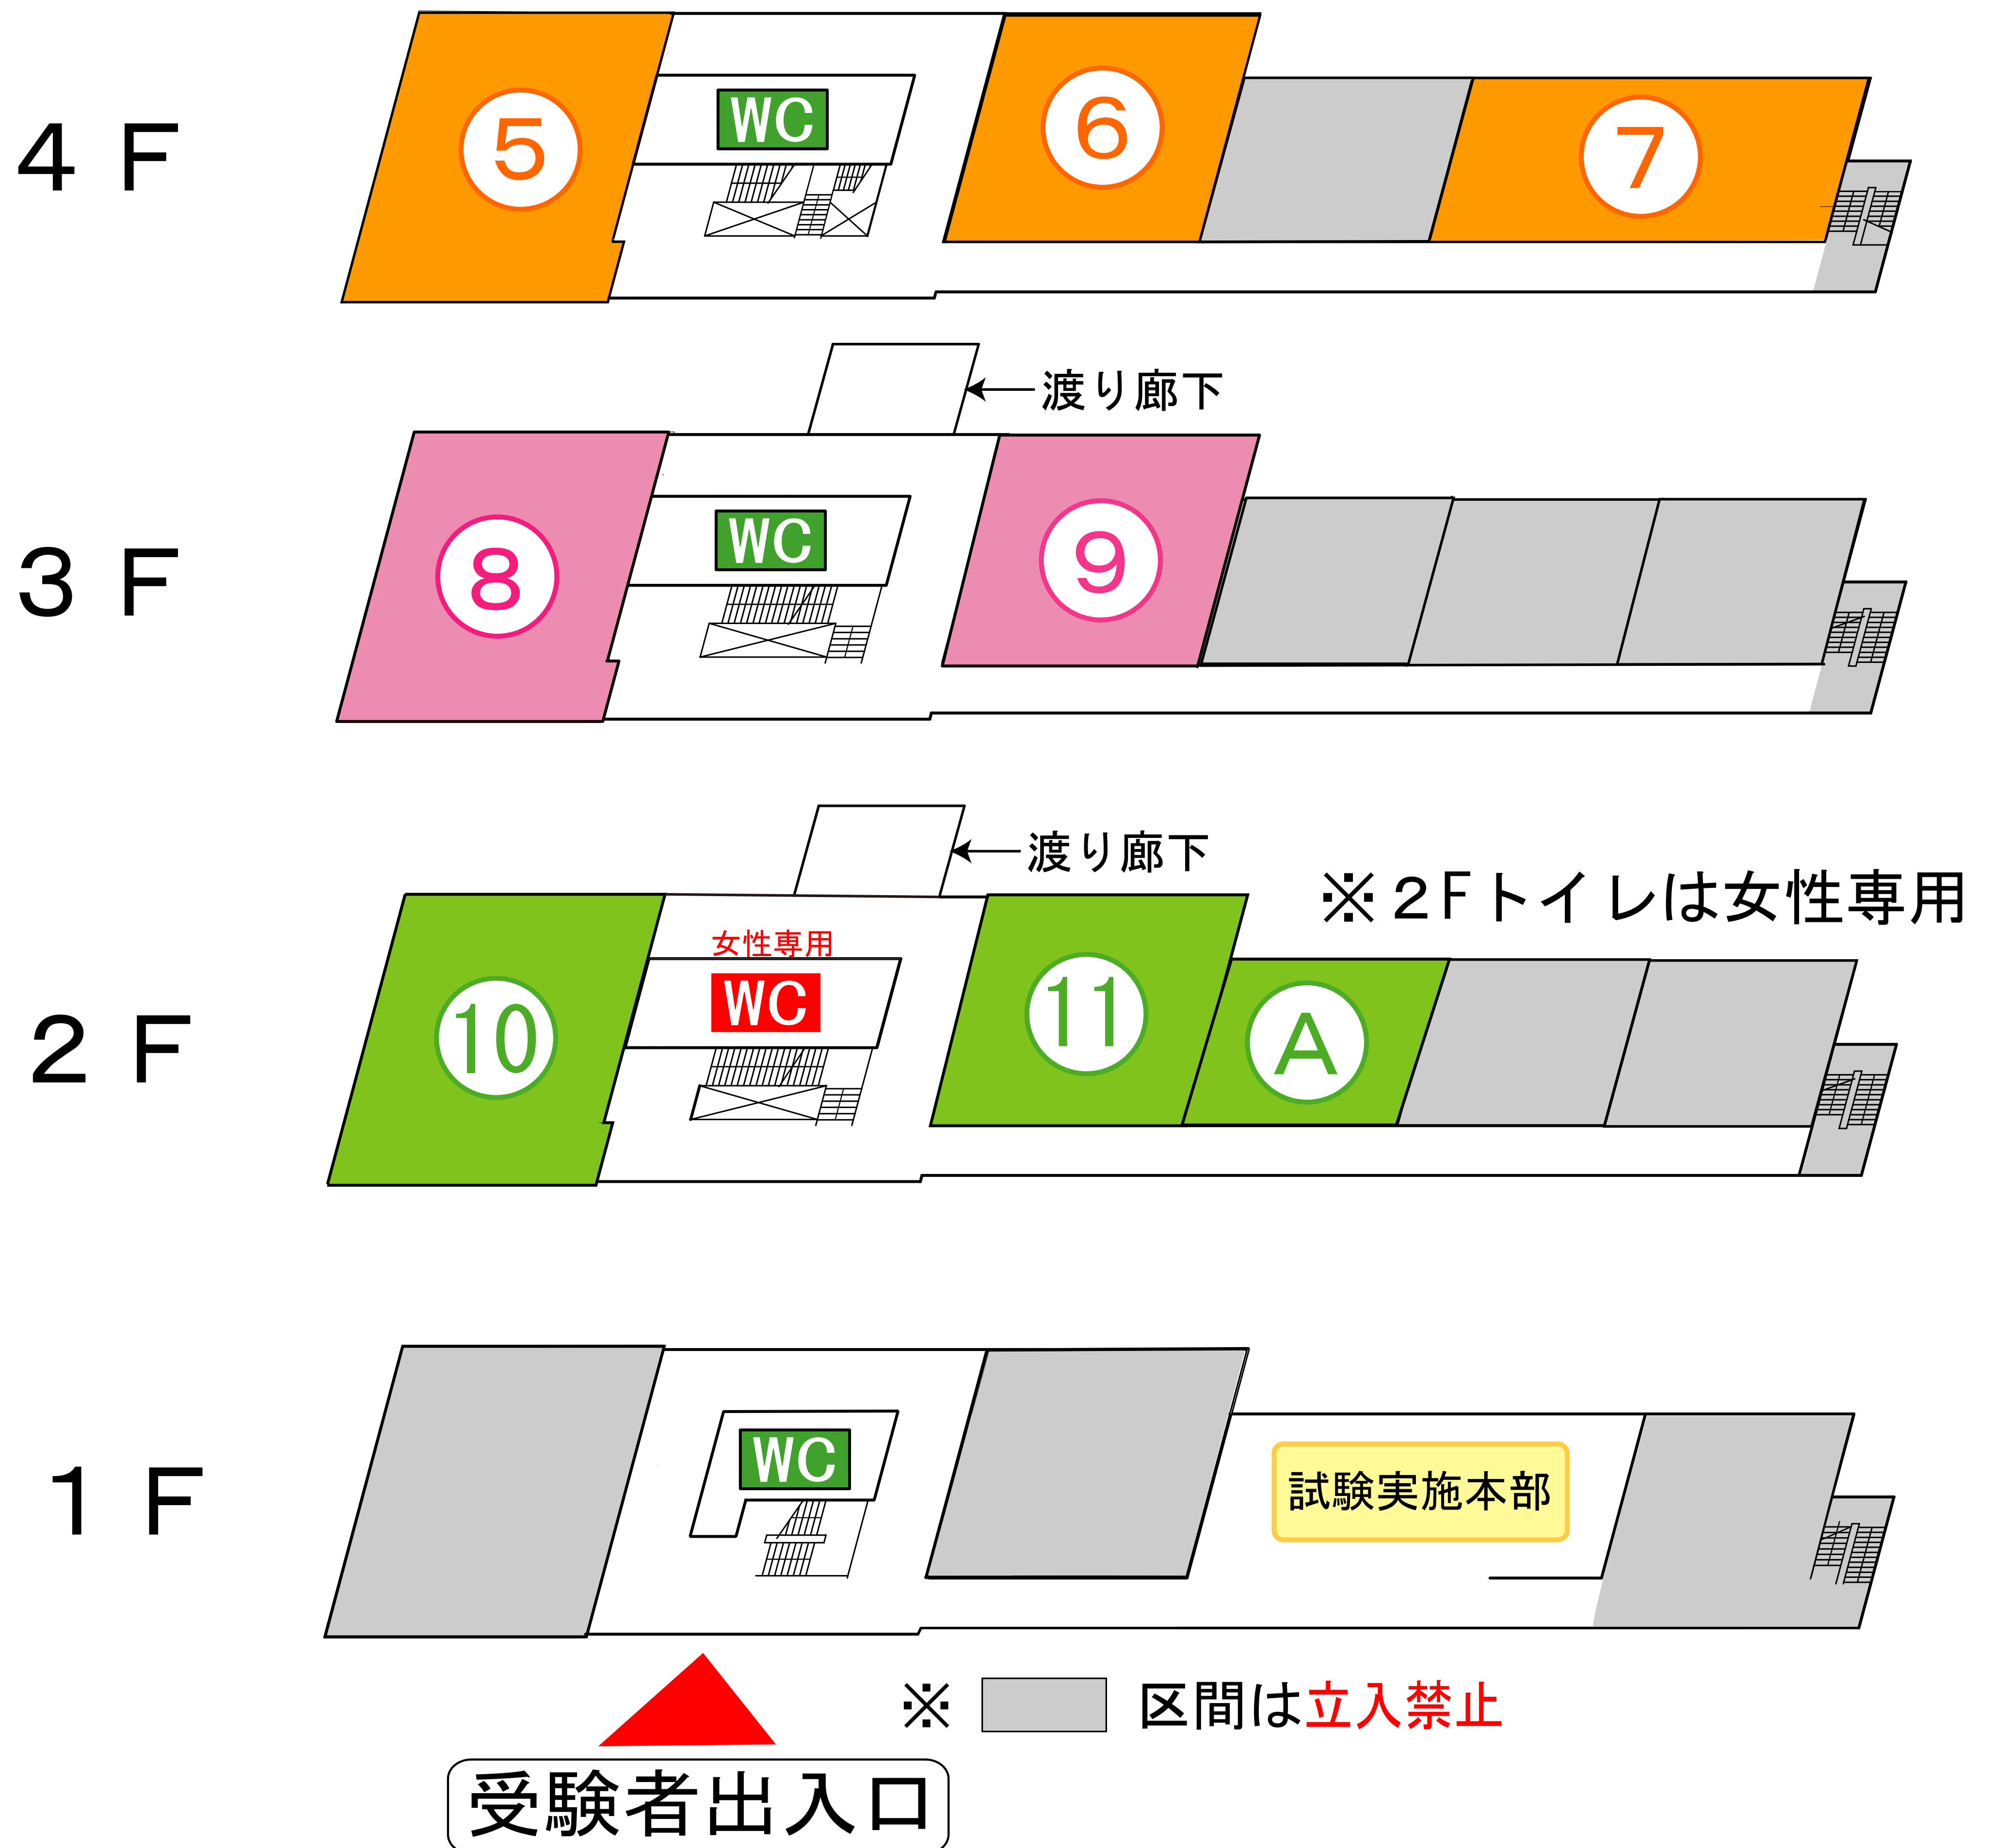

試験会場案内図

教養教育 4号館

第 5	試験室	番号	1248～1327
第 6	試験室	番号	1328～1391
第 7	試験室	番号	1392～1475

第 8	試験室	番号	1476～1555
第 9	試験室	番号	1556～1619

第 10	試験室	番号	1620～1645, 1647～1699
第 11	試験室	番号	1700～1763
第 A	試験室	番号	1646

試験会場案内図

教養教育 5号館

5号館へは、4号館から入り【2階】の渡り廊下を使用してください。

第 1 試験室 番号 1001～1016, 1018～1082

第 2 試験室 番号 1017, 1083～1164

第 3 試験室 番号 1165～1246

第 4 試験室 番号 1247

第 12 試験室 番号 1764

試験会場案内図

共通講義棟

第 13	試験室	番号	1765～1854
第 14	試験室	番号	1855～1889
第 15	試験室	番号	1890～1943
第 16	試験室	番号	1944～2003
第 17	試験室	番号	2004～2023

第 18	試験室	番号	2024～2113
第 19	試験室	番号	2114～2165
第 20	試験室	番号	2166～2182
第 21	試験室	番号	2183～2242
第 22	試験室	番号	2243～2266

	第 13～17	試験室順路
	第 18～22	試験室順路
	第 23～29	試験室順路
	第 30～32	試験室順路